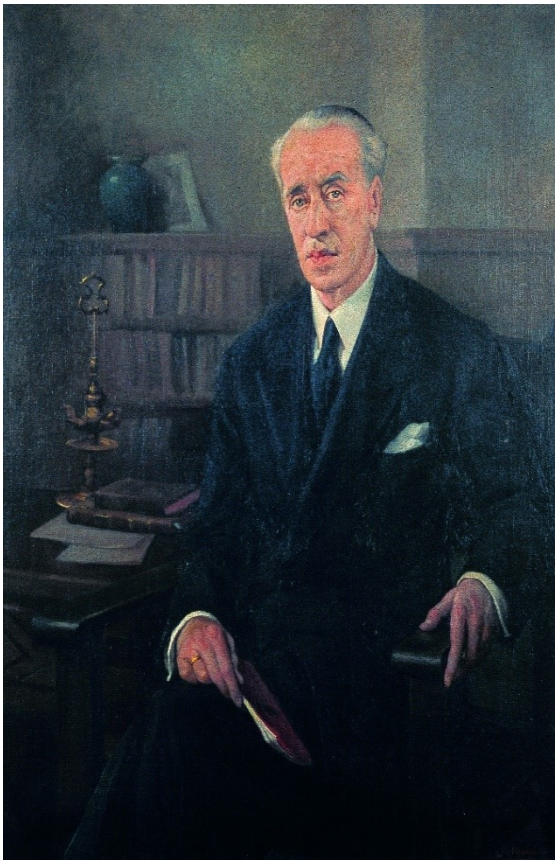

## **Benjumea Burín, Joaquín (17/01/1878-30/12/1963)**

Otras formas del nombre: Benjumea Burín, Joaquín. I Conde de Benjumea

### **Ministro interino de Trabajo (9 de agosto de 1939-19 de mayo de 1941)**

- Decreto disponiendo quede encargado interinamente del Ministerio de Trabajo D. Joaquín Benjumea Burín.  
[Boletín Oficial del Estado: núm. 223, de 11/08/1939](#), página 4.377.  
Departamento: Jefatura del Estado.
- Decreto por el que se dispone cese en el cargo de Ministro de Trabajo don Joaquín Benjumea Burín.  
[Boletín Oficial del Estado: núm. 140, de 20/05/1941](#), página 3.597.  
Departamento: Jefatura del Estado.

*Retrato de Joaquín Benjumea Burín, Ministro interino de Trabajo, por Luis Mosquera Gómez, s/f.*

Fuente: Gobierno de España. Ministerio de Hacienda y Función Pública.